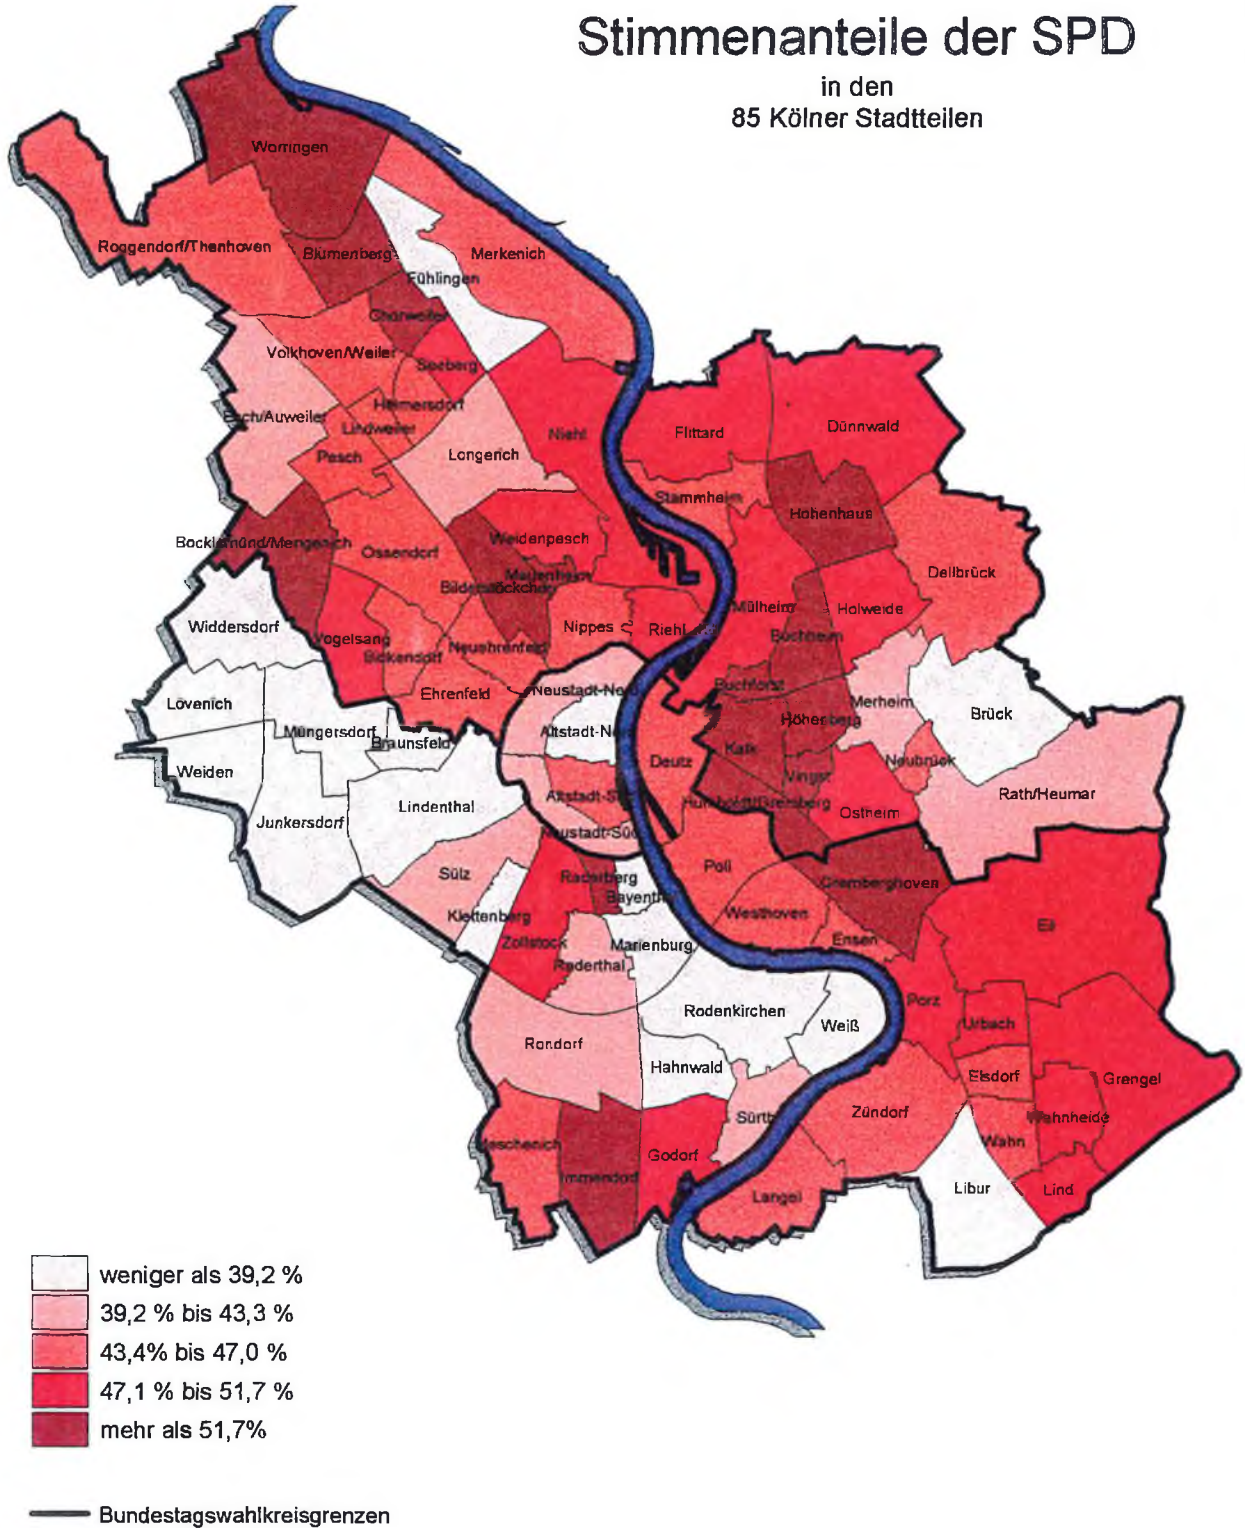

Karte 3

Bundestagswahl in Köln am 27. September 1998

Stimmenanteile der SPD in den 85 Kölner Stadtteilen