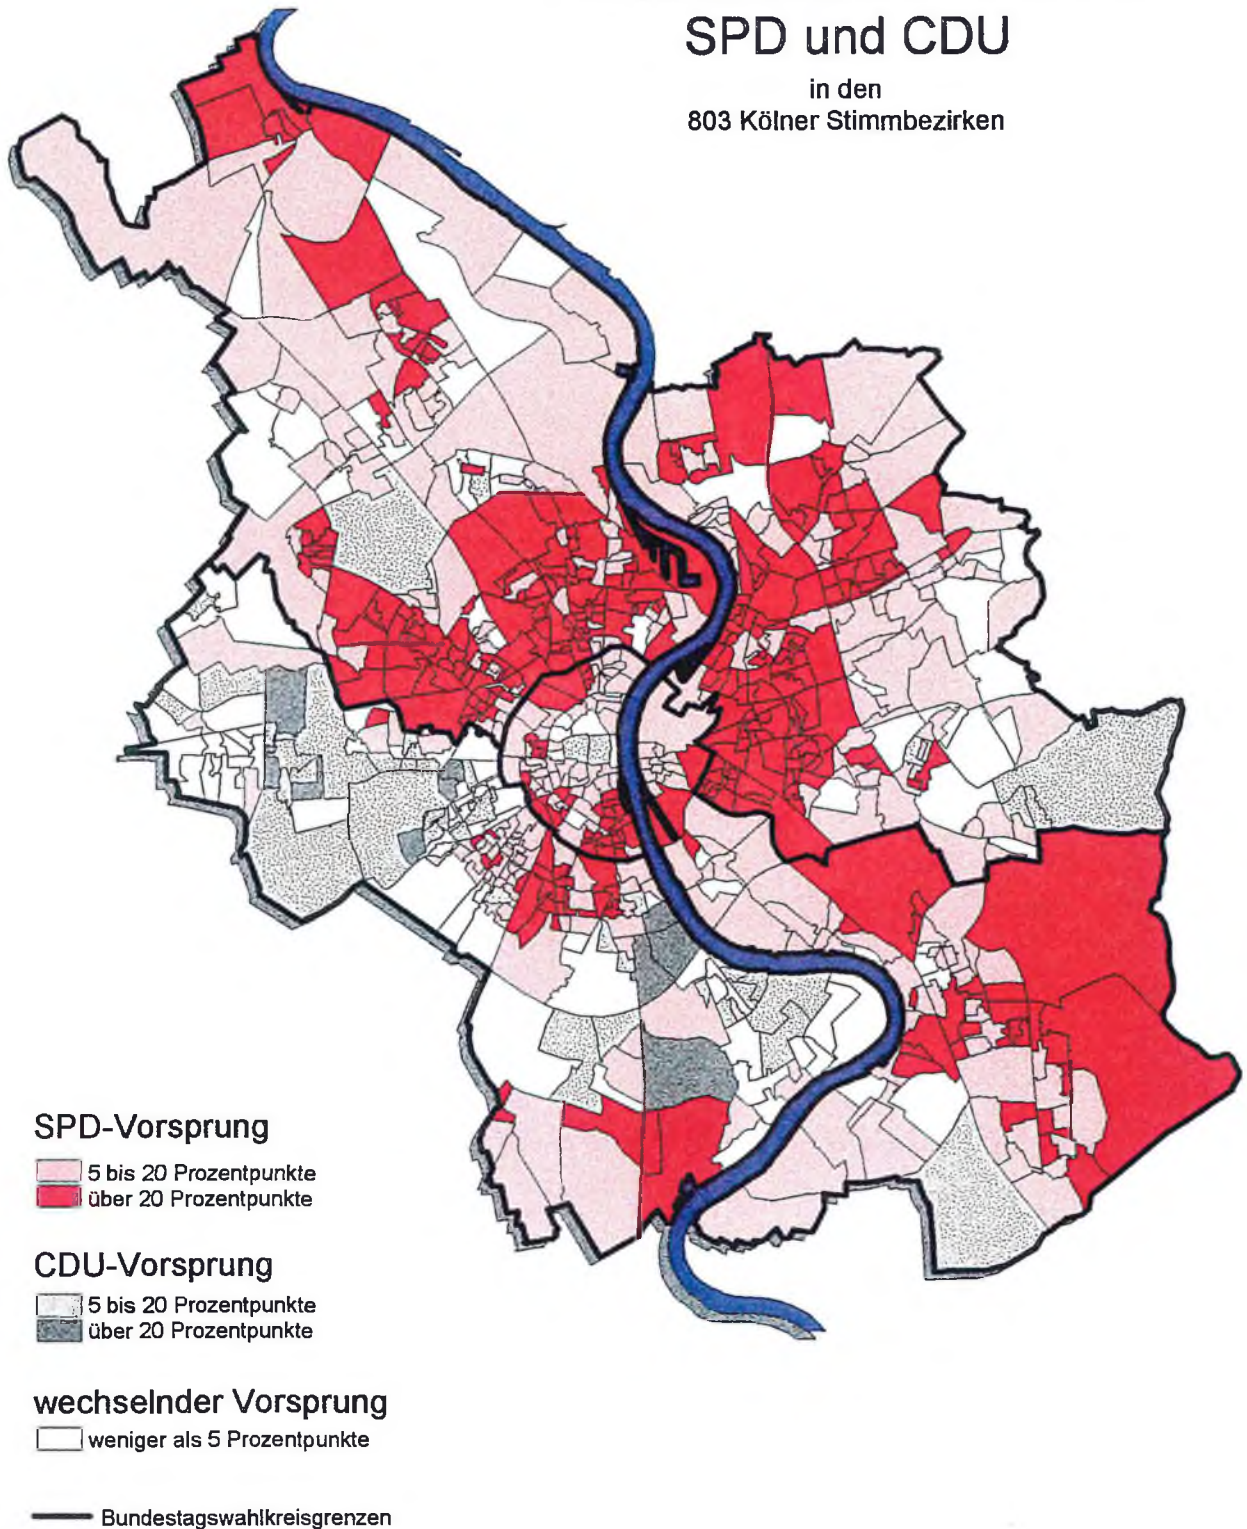

Karte 1

Bundestagswahl in Köln am 27. September 1998

Karte 2

Prozentdifferenzen zwischen SPD und CDU

in den
803 Kölner Stimmbezirken