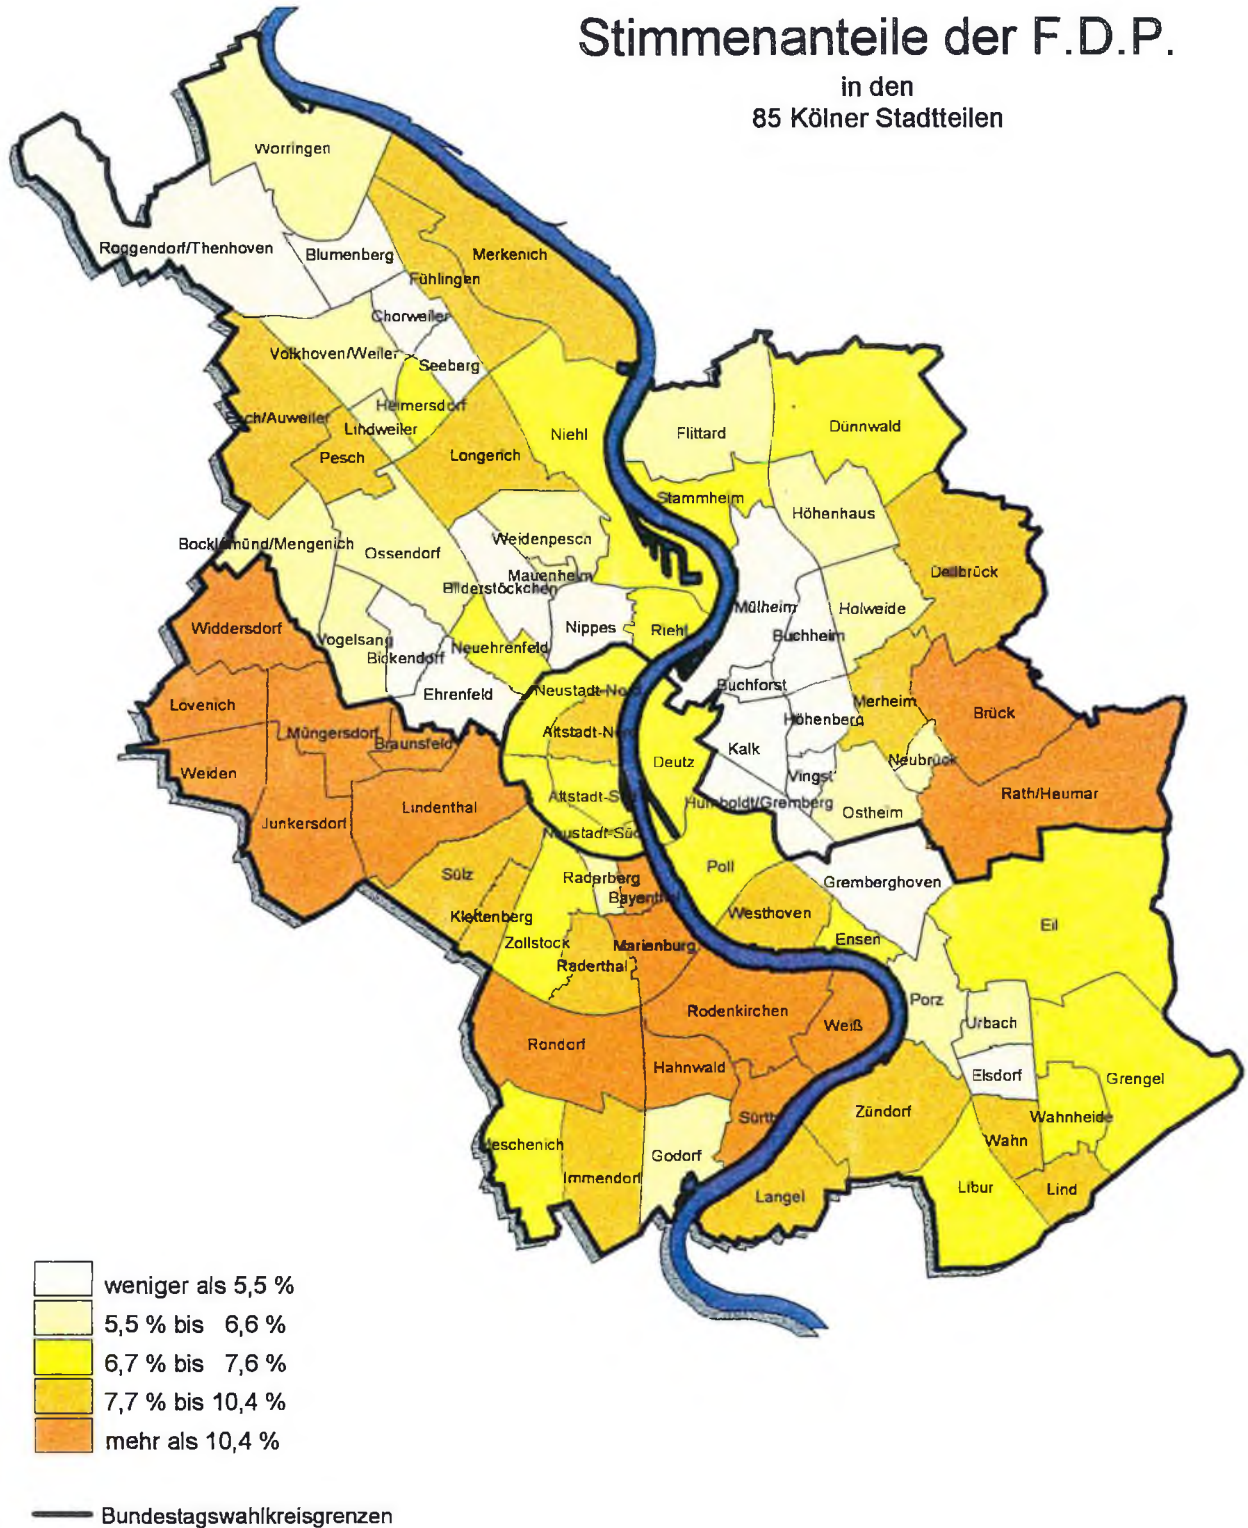

Karte 5

Bundestagswahl in Köln am 27. September 1998

Stimmenanteile der F.D.P. in den 85 Kölner Stadtteilen