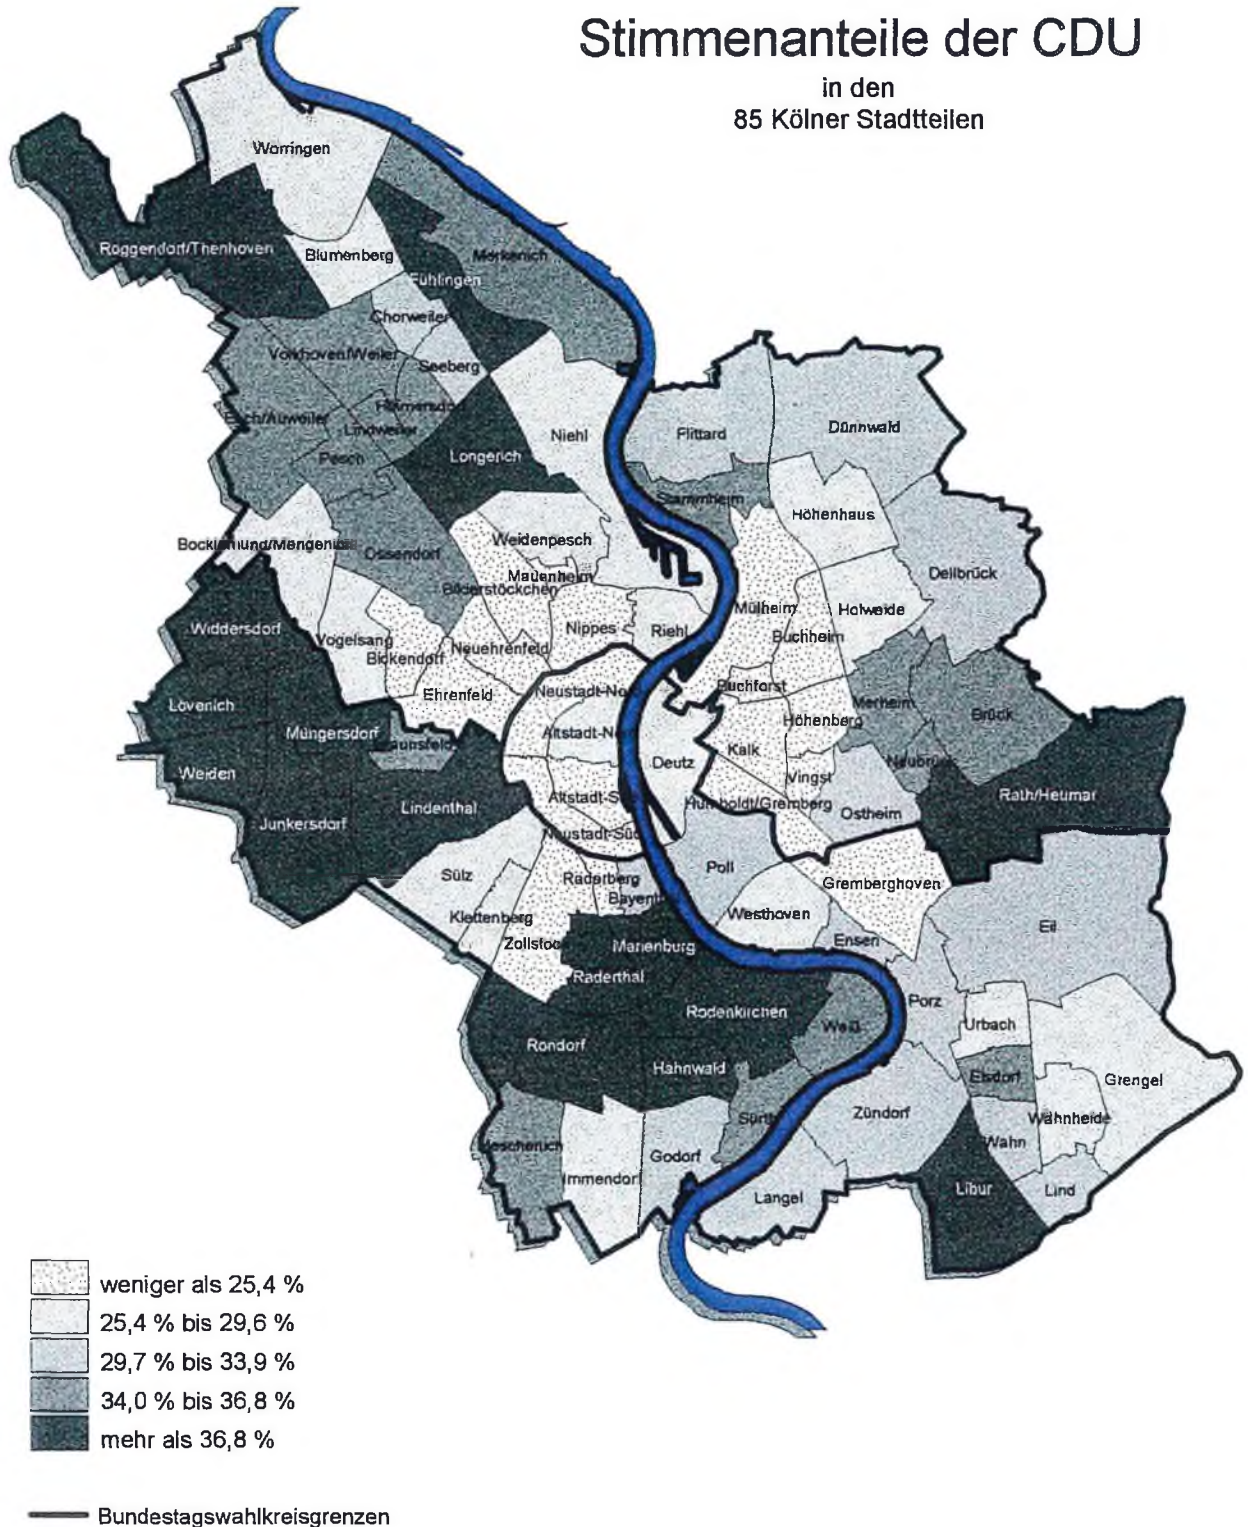

Karte 4

Bundestagswahl in Köln am 27. September 1998

Stimmenanteile der CDU

in den
85 Kölner Stadtteilen