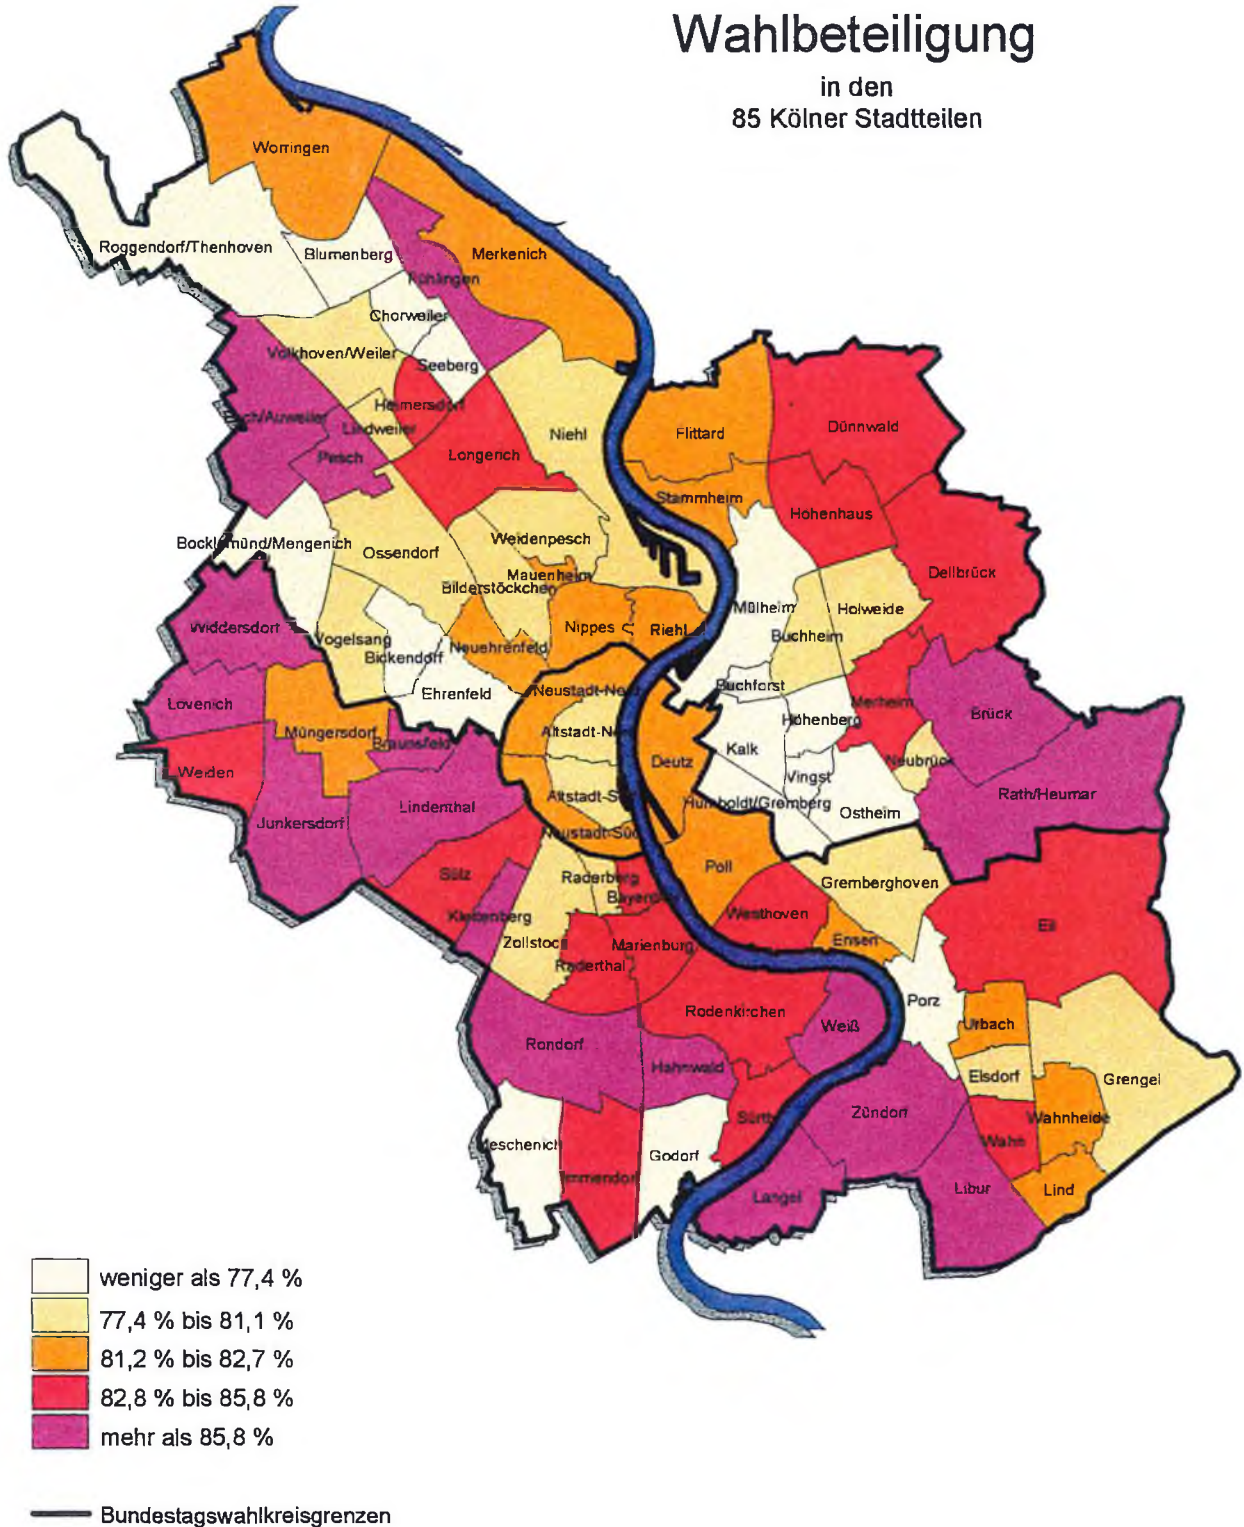

Karte 2

Bundestagswahl in Köln am 27. September 1998

Wahlbeteiligung

in den
85 Kölner Stadtteilen